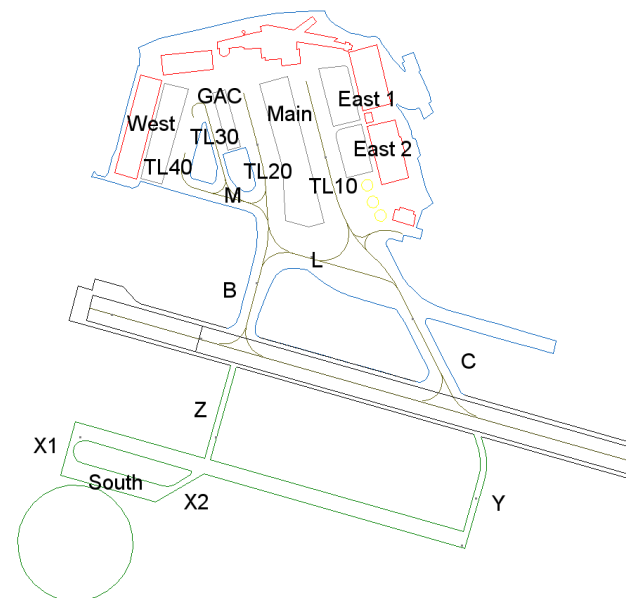

SID	10L	28R	Init	LoA
ABIRI	1L	1R	(100)	160
BERTA	1L	1R	(*)	130+
INGID	2L	2R	(100)	160
KFT	1L	2R	(100)	160
KLAGY	1L	1R	(100)	130+
REKTI	1L	1R	(100)	160
VILAK	1L	1R	(100)	160

STAR	Endpoint	LoA
ABIRI 2A	MOKEG 8.000ft	10.000
ARNOS 3A		FL170
BERTA 1A		FL120
DIPSA 2A		FL120
EVAXI 1A		FL170
KLAGY 1A		FL120
TISMA 1A		FL170
ABIRI 2T	KFT 4.000ft	10.000

(100): Init Climb by ATC,
on IVAO by default 10.000ft

(*): Coordinate initial climb with LJLA_CTR.
If offline, by default FL120

Intercept Altitudes

RNAV 10L 4.000ft D8.0 OES ILS
ILS 28R 4.000ft

CTR 7.000ft

Frequencies

TA: 10.000ft	LOWK_TWR	118.100
QNH:	LOWK_APP	123.325
- 977 FL130	LOVV_CTR	134.350
978-1013 FL120	LOVV_N_CTR	134.350
1014-1050 FL110	LOVV_S_CTR	133.800
1051- FL100		

Event Positions

nil

Holdings

KFT VOR	8.500ft	RT	235°
KFT NDB	8.500ft	RT	235°
KI NDB	8.000ft	RT	283°
MOKEG	8.000ft	RT	283°