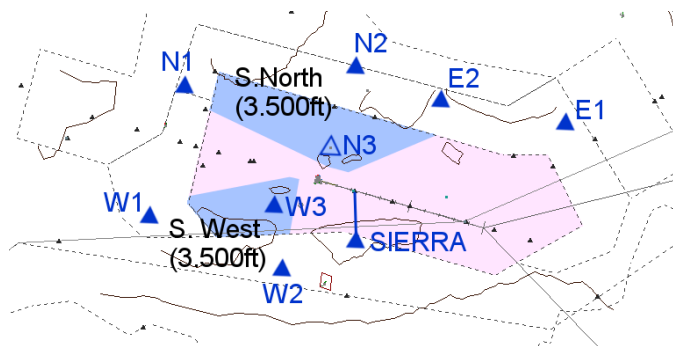

SID	10L	28R	Init	LoA
ABIRI	1L	1R	(100)	160
BERTA	1L	1R	(*)	130+
INGID	2L	2R	(100)	160
KFT	1L	2R	(100)	160
KLAGY	1L	1R	(100)	130+
REKTI	1L	1R	(100)	160
VILAK	1L	1R	(100)	160

STAR	Endpoint	LoA
ABIRI 2A	MOKEG 8.000ft	10.000
ARNOS 3A		FL170
BERTA 1A		FL120
DIPSA 2A		FL120
EVAXI 1A		FL170
KLAGY 1A		FL120
TISMA 1A		FL170
ABIRI 2T	KFT 4.000ft	10.000

(100): Init Climb by ATC,
on IVAO by default 10.000ft

(*): Coordinate initial climb with LJLA_CTR.
If offline, by default FL120

Intercept Altitudes

RNAV 10L 4.000ft D8.0 OES ILS
ILS 28R 4.000ft

CTR 7.000ft

Frequencies

TA: 10.000ft	LOWK_TWR	118.100
QNH:	LOWK_APP	123.325
- 977 FL130	LOVV_CTR	134.350
978-1013 FL120	LOVV_N_CTR	134.350
1014-1050 FL110	LOVV_S_CTR	133.800
1051- FL100		

Event Positions

nil

Holdings

KFT VOR	8.500ft	RT	235°
KFT NDB	8.500ft	RT	235°
KI NDB	8.000ft	RT	283°
MOKEG	8.000ft	RT	283°